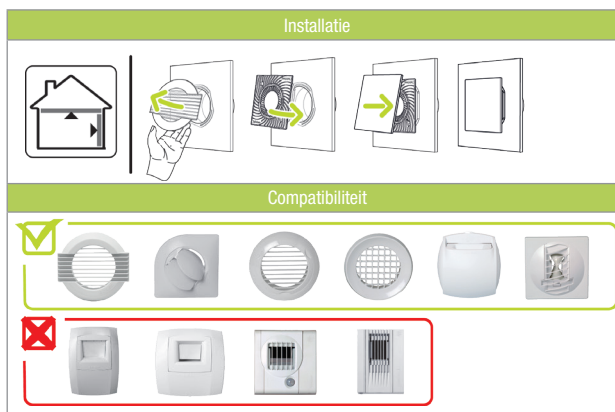

AFMETINGEN (mm)

ColorLINE® Ø80 mm

ColorLINE® Ø125 mm

WERKING

BESCHRIJVING

- Vast ventilatierooster ColorLINE®
- Voor luchtafvoer en -toevoer*
- Verkrijgbaar in 2 diameters: Ø80 mm en Ø125 mm
- Debiet Ø80: van 15 tot 60 m³/u.
- Debiet Ø125: van 45 tot 135 m³/u

INSTALLATIE

- Ventilatioerooster ColorLINE® bestaat uit twee demonteerbare elementen: een designplaat in ABS en een plaatsteun met dubbel afgedicht koppelstuk in polypropyleen
- Is compatibel met alle moffen op de markt (Ø80 voor 70 tot 78 mm en Ø125 voor 116 tot 125 mm)
- Met 1 klik verwisselbare designplaten
- Maar 1 designplaat ongeacht de diameter van het rooster
- Regelbare luchtverdeling dankzij een ventilatiedop die op de plaatsteun wordt vastgeklit (meegeleverd)
- Muur- of plafondmontage