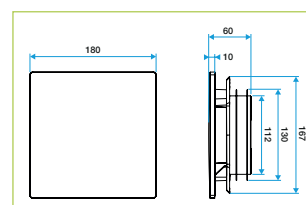

AFMETINGEN (mm)

ColorLINE® Ø80 mm

ColorLINE® Ø125 mm

WERKING

BESCHRIJVING

- Vast ventilatierooster ColorLINE®
- Voor luchtafvoer en -toevoer*
- Verkrijgbaar in 2 diameters: Ø80 mm en Ø125 mm
- Debiet Ø80: van 15 tot 60 m³/u.
- Debiet Ø125: van 45 tot 135 m³/u