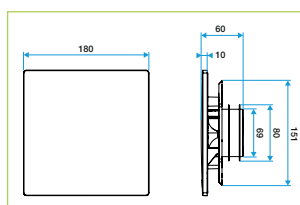

AFMETINGEN (mm)

ColorLINE® Ø80 mm

ColorLINE® Ø125 mm

WERKING

BESCHRIJVING

- Vast ventilatierooster ColorLINE®
- Voor luchtafvoer en -toevoer*
- Verkrijgbaar in 2 diameters: Ø80 mm en Ø125 mm
- Debiet Ø80: van 15 tot 60 m³/u.
- Debiet Ø125: van 45 tot 135 m³/u