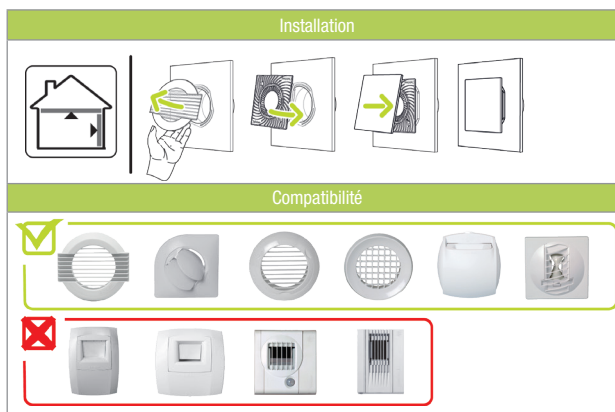

Grilles intérieures ColorLine®

Grille de ventilation

LES + PRODUITS

- Gamme multicolore : plus de 15 coloris et 1 plaque transparente à personnaliser
- Montage au mur ou plafond
- Hautes performances acoustiques
- Diffusion d'air ajustable

ENCOMBREMENT (MM)

ColorLINE® Ø80 mm

ColorLINE® Ø125 mm

MISE EN ŒUVRE

DESCRIPTION

- Grille de ventilation ColorLINE® fixe.
- Fonctionne en extraction et insufflation*
- Existe en 2 diamètres: Ø80mm et Ø125mm.
- Débit Ø80 de 15 à 60 m³/h.
- Débit Ø125 de 45 à 135 m³/h.

MISE EN ŒUVRE

- La grille de ventilation ColorLINE® est composée de deux parties démontables : plaque design en ABS et support de plaque design avec raccord double joint en polypropylène.
- S'adapte à toutes les manchettes du marché (Ø80 - de 70 à 78mm et Ø125 - de 116 à 125mm).
- Plaques design interchangeables en un clic.
- 1 seule plaque design quel que soit le diamètre de la grille.
- Diffusion d'air ajustable grâce au bouchon clipsable sur le support de plaque (inclus).
- Installation mur ou plafond.