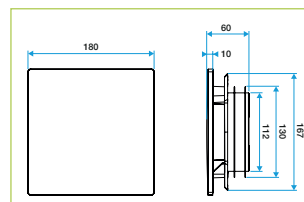

ENCOMBREMENT (MM)

ColorLINE® Ø80 mm

ColorLINE® Ø125 mm

MISE EN ŒUVRE

DESCRIPTION

- Grille de ventilation ColorLINE® fixe.
- Fonctionne en extraction et insufflation*
- Existe en 2 diamètres: Ø80mm et Ø125mm.
- Débit Ø80 de 15 à 60 m³/h.
- Débit Ø125 de 45 à 135 m³/h.

MISE EN ŒUVRE

- La grille de ventilation ColorLINE® est composée de deux parties démontables : plaque design en ABS et support de plaque design avec raccord double joint en polypropylène.
- S'adapte à toutes les manchettes du marché (Ø80 - de 70 à 78mm et Ø125 - de 116 à 125mm).
- Plaques design interchangeables en un clic.
- 1 seule plaque design quel que soit le diamètre de la grille.
- Diffusion d'air ajustable grâce au bouchon clipsable sur le support de plaque (inclus).
- Installation mur ou plafond.