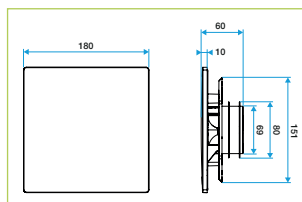

ENCOMBREMENT (MM)

ColorLINE® Ø80 mm

ColorLINE® Ø125 mm

MISE EN ŒUVRE

DESCRIPTION

- Grille de ventilation ColorLINE® fixe.
- Fonctionne en extraction et insufflation*
- Existe en 2 diamètres: Ø80mm et Ø125mm.
- Débit Ø80 de 15 à 60 m³/h.
- Débit Ø125 de 45 à 135 m³/h.

MISE EN ŒUVRE

- La grille de ventilation ColorLINE® est composée de deux parties démontables : plaque design en ABS et support de plaque design avec raccord double joint en polypropylène.
- S'adapte à toutes les manchettes du marché (Ø80 - de 70 à 78mm et Ø125 - de 116 à 125mm).
- Plaques design interchangeables en un clic.
- 1 seule plaque design quel que soit le diamètre de la grille.
- Diffusion d'air ajustable grâce au bouchon clipsable sur le support de plaque (inclus).
- Installation mur ou plafond.